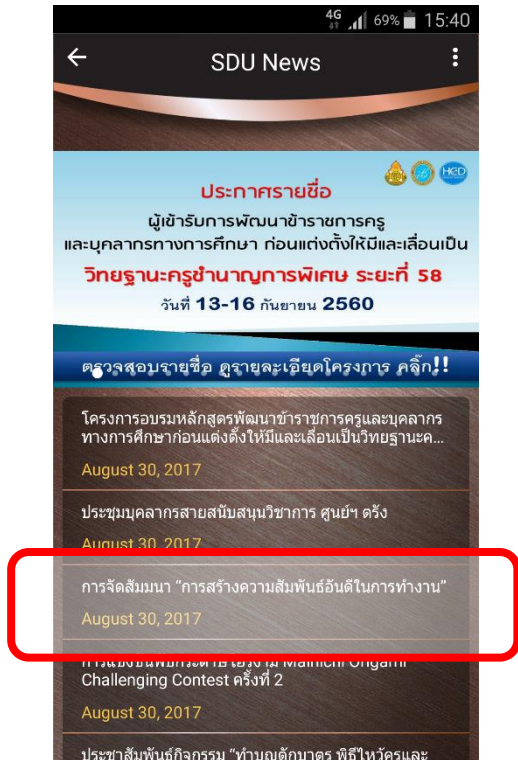

## SDU Application สำหรับ Android

3 เมื่อคลิกที่เมนู News จะแสดงรายการข่าวเหมือนกับที่แสดงที่หน้าเว็บมหาวิทยาลัย

4 เมื่อคลิกที่สัญลักษณ์สามจุดเพื่อแสดงข่าวสารของมหาวิทยาลัยโดยแยกตามหมวดหมู่

# คู่มือการใช้งาน SDU Application สำหรับ Android

5 เมื่อคลิกที่รายการข่าวจะแสดงรายละเอียดของข่าวนั้น ๆ

6 เมื่อคลิกที่สัญลักษณ์กล้องจะเปิดข่าวนั้น ๆ จากหน้าเว็บมหาวิทยาลัยด้วย Browser