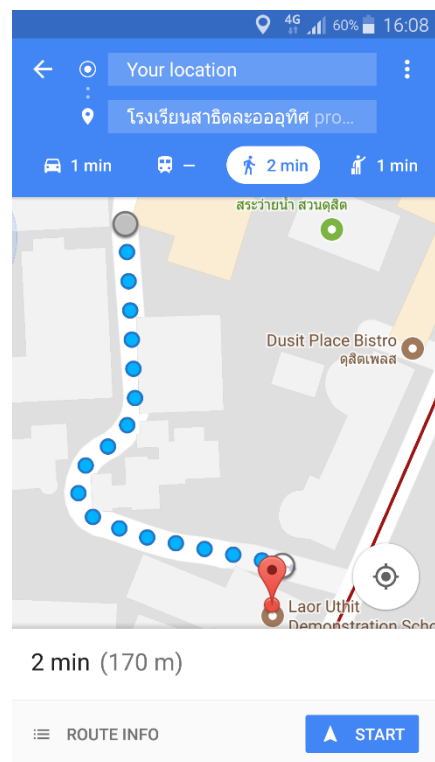

10 เมื่อคลิกที่สัญลักษณ์แผนที่ที่จะแสดงเส้นทางเดินทางไปยังสถานที่นั้น ๆ (ขึ้นกับ Map ของเครื่อง)