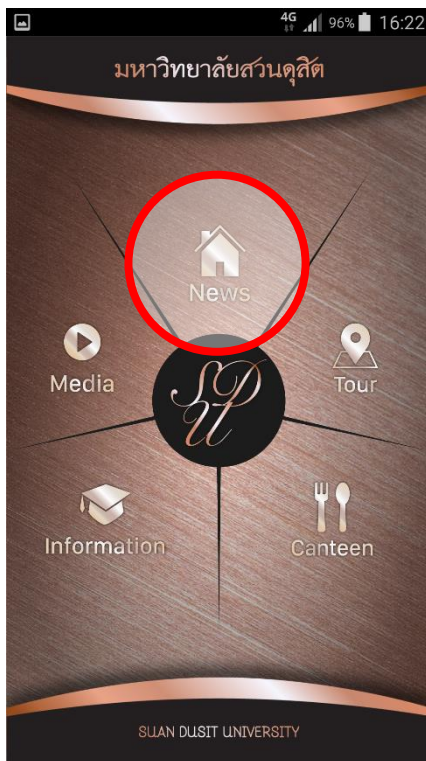

### การใช้งาน SDU Application

1 คลิกที่ icon SDU Application

2 จะเข้าสู่หน้าจอ SDU Application

## SDU Application สำหรับ Android

3 เมื่อคลิกที่เมนู News จะแสดงรายการข่าวเหมือนกับที่แสดงที่หน้าเว็บมหาวิทยาลัย

4 เมื่อคลิกที่สัญลักษณ์สามจุดเพื่อแสดงข่าวสารของมหาวิทยาลัยโดยแยกตามหมวดหมู่