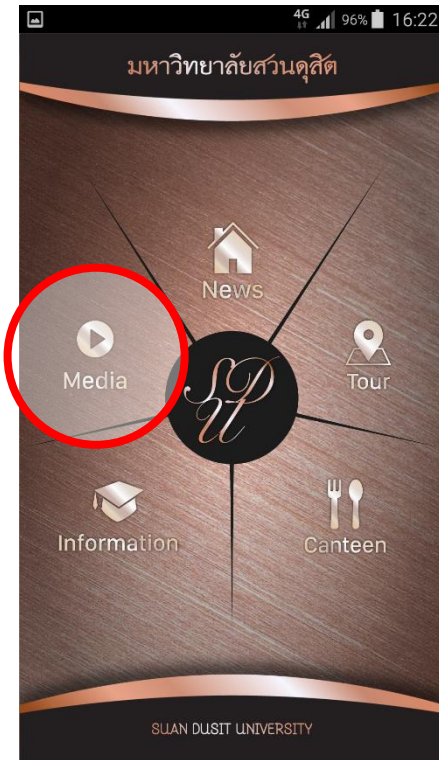

คู่มือการใช้งาน

SDU Application สำหรับ Android

15 เมื่อคลิกที่เมนู Media ระบบจะแสดงหมวดหมู่สื่อการเรียนรู้ที่ผลิตโดยศูนย์ e-Learning