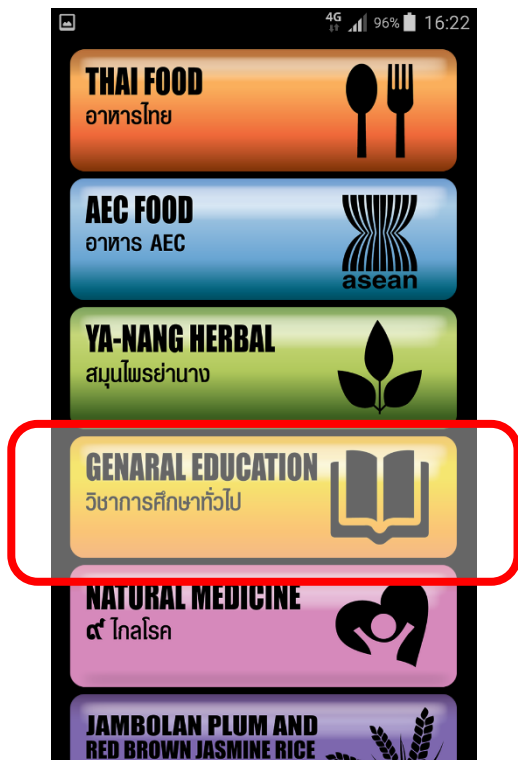

16 เมื่อคลิกเลือกที่ General Education จะแสดงหน้ารายชื่อวิชา