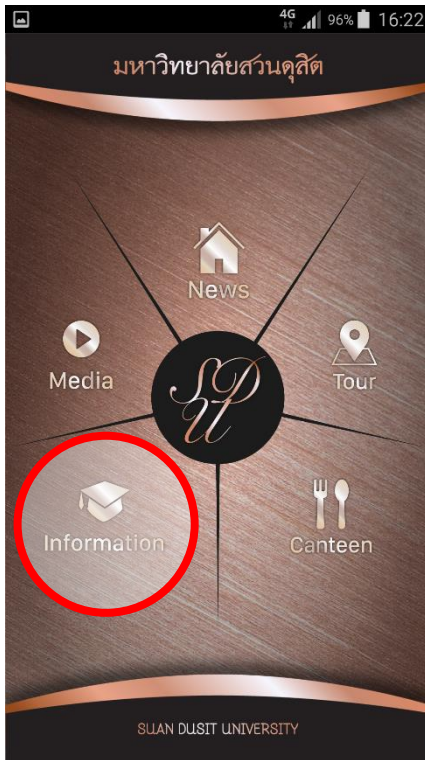

## SDU Application สำหรับ Android

11 เมื่อคลิกที่เมนู Canteen จะแสดงรายชื่อครัวทั้ง 3 แห่งของมหาวิทยาลัย

12 เมื่อคลิกที่ครัวเข้าไปจะแสดงรายการอาหารประจำวันของครัวนั้น ๆ

## SDU Application สำหรับ Android

13 เมื่อคลิกที่เมนู Information จะแสดงข้อมูลเกี่ยวกับมหาวิทยาลัยที่น่าสนใจ

14 เมื่อคลิกที่ข้อมูลที่ต้องการระบบจะแสดงรายละเอียดของข้อมูลนั้น ๆ