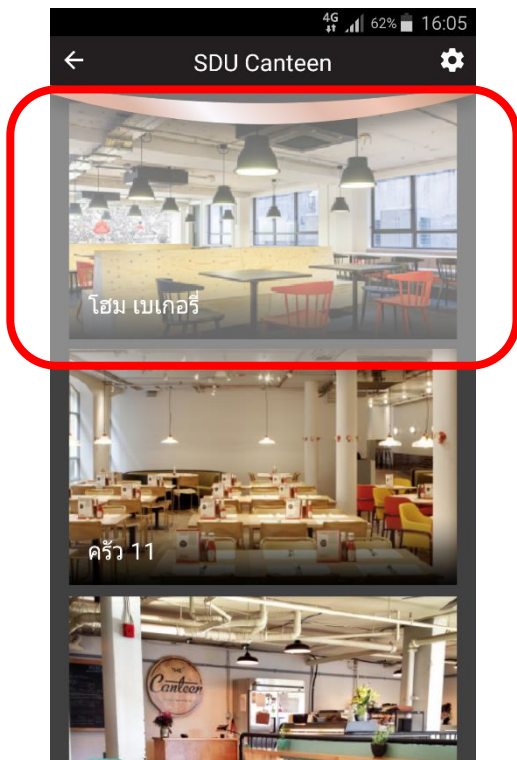

## SDU Application สำหรับ Android

9 เมื่อคลิกที่รายการสถานที่ที่จะแสดงรายละเอียดของสถานที่นั้น ๆ

10 เมื่อคลิกที่สัญลักษณ์แผนที่ที่จะแสดงเส้นทางเดินทางไปยังสถานที่นั้น ๆ (ขึ้นกับ Map ของเครื่อง)

## SDU Application สำหรับ Android

11 เมื่อคลิกที่เมนู Canteen จะแสดงรายชื่อครัวทั้ง 3 แห่งของมหาวิทยาลัย

12 เมื่อคลิกที่ครัวเข้าไปจะแสดงรายการอาหารประจำวันของครัวนั้น ๆ