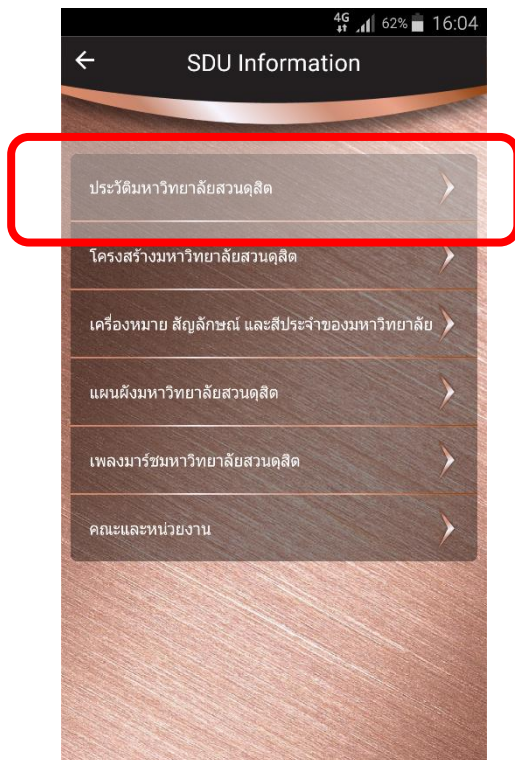

## SDU Application สำหรับ Android

11 เมื่อคลิกที่เมนู Canteen จะแสดงรายชื่อครัวทั้ง 3 แห่งของมหาวิทยาลัย

12 เมื่อคลิกที่ครัวเข้าไปจะแสดงรายการอาหารประจำวันของครัวนั้น ๆ

## SDU Application สำหรับ Android

13 เมื่อคลิกที่เมนู Information จะแสดงข้อมูลเกี่ยวกับมหาวิทยาลัยที่น่าสนใจ

14 เมื่อคลิกที่ข้อมูลที่ต้องการระบบจะแสดงรายละเอียดของข้อมูลนั้น ๆ