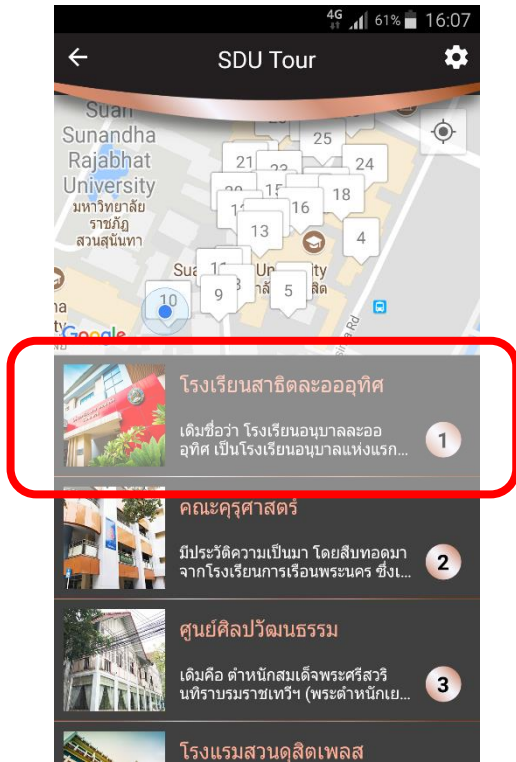

## SDU Application สำหรับ Android

7 เมื่อคลิกที่เมนู Tour จะแสดงแผนที่ (ต้องเปิด GPS) พร้อมรายการสถานที่ภายในมหาวิทยาลัย

8 เมื่อคลิกที่สัญลักษณ์รูปเฟือง ระบบจะแสดงหน้าจัดการการแจ้งเตือนซึ่งสามารถเลือกเปิด/ปิดได้

## SDU Application สำหรับ Android

9 เมื่อคลิกที่รายการสถานที่ที่จะแสดงรายละเอียดของสถานที่นั้น ๆ

10 เมื่อคลิกที่สัญลักษณ์แผนที่ที่จะแสดงเส้นทางเดินทางไปยังสถานที่นั้น ๆ (ขึ้นกับ Map ของเครื่อง)